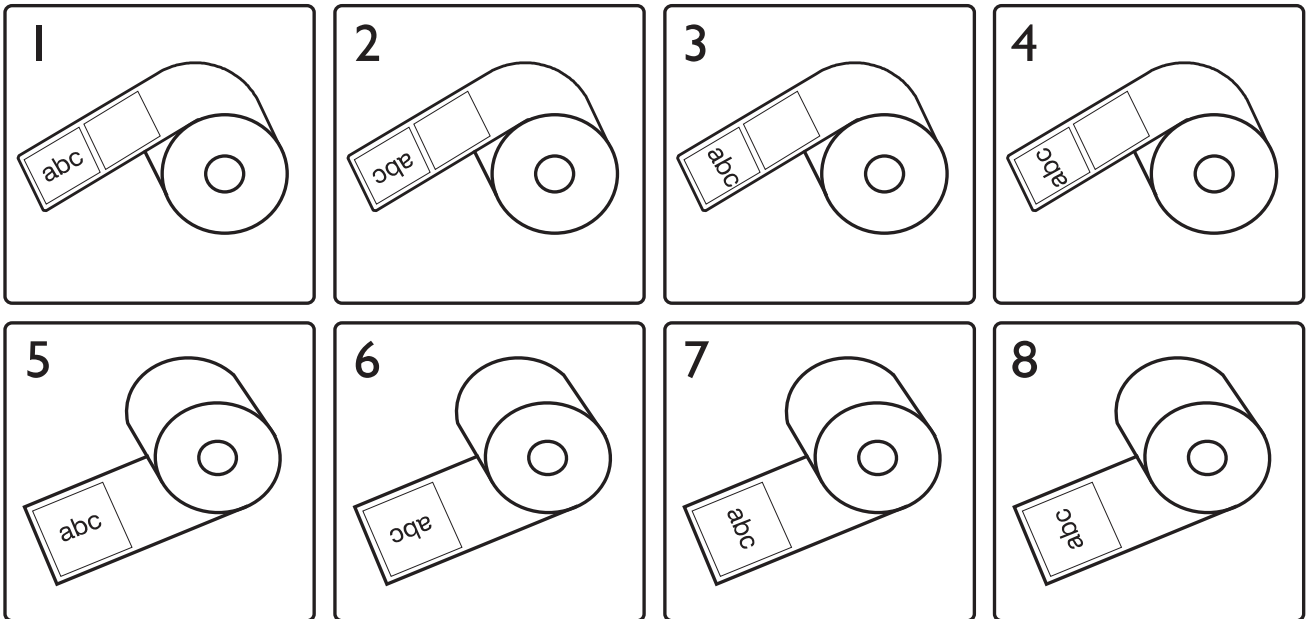

etichette autoadesive

SCHEDA SVOLGIMENTI

CLIENTE

DATA

ETICHETTA:

Senso di stampa

Ribobinatura. Lettera N

Numero etichette per rotolo

Diametro anima interna 40 45 76

Diametro massimo rotolo finito

NOTE
